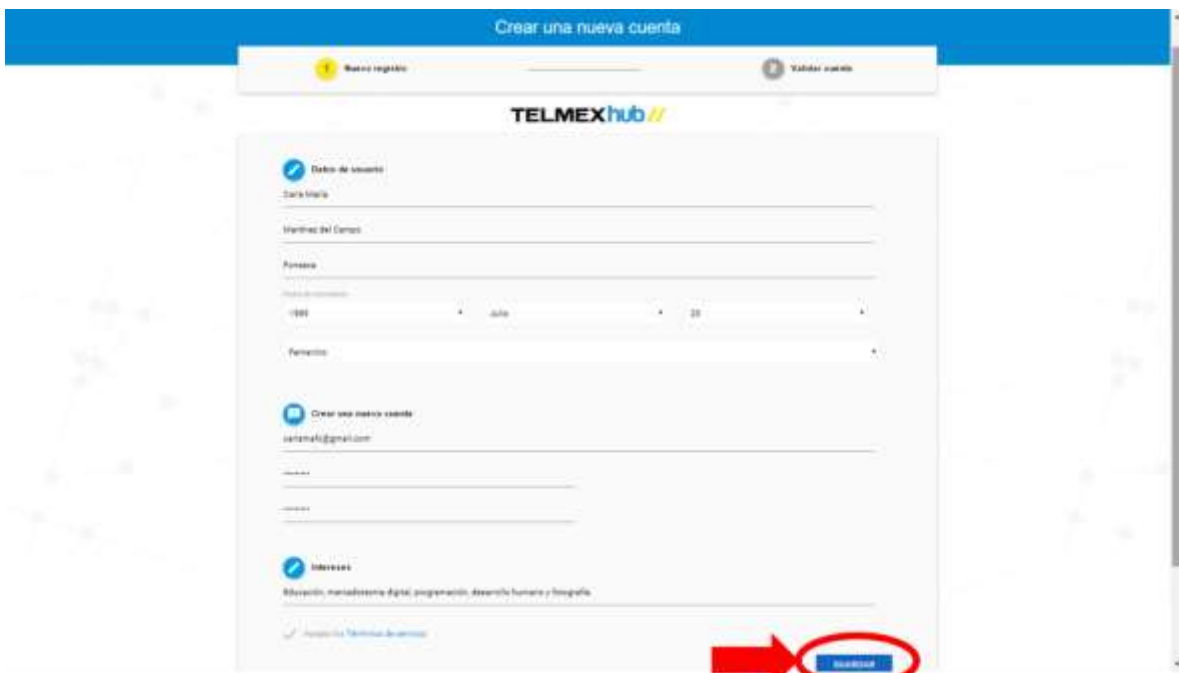

## Regístrate en TELMEXhub

1.- Dirígete a [telmexhub.org](http://telmexhub.org) y da click en la opción **regístrate**.

2.- Se abrirá un formulario que deberás completar por única ocasión con tus datos personales, en el campo de correo electrónico, coloca alguno que utilices actualmente pues tendrás que acceder a él para activar tu cuenta y la contraseña que asignes será mínimo de 8 caracteres, no olvides aceptar los términos de servicio, para finalizar este paso da click en **guardar**.

3.- Si todos tus campos de registro son válidos, te aparecerá la siguiente ventana:

4.- Para finalizar, activa tu cuenta mediante la notificación que llega a tu correo electrónico, dando click en "Activar tu cuenta".