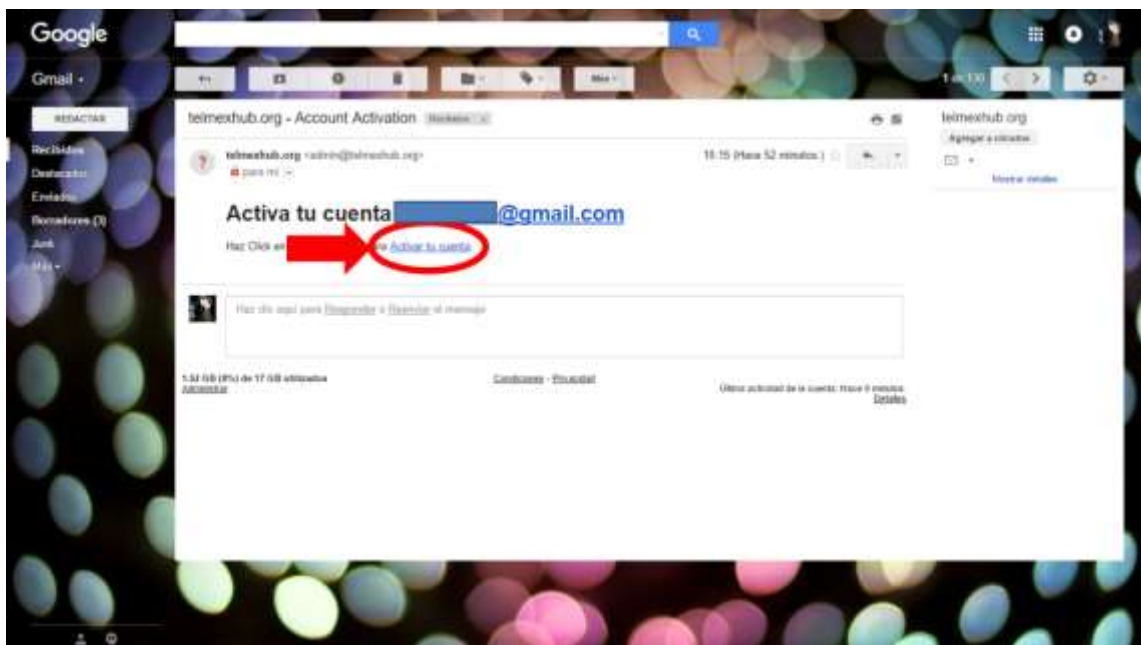

## Regístrate en TELMEXhub

1.- Dirígete a [telmexhub.org](http://telmexhub.org) y da click en la opción **regístrate**.

2.- Se abrirá un formulario que deberás completar por única ocasión con tus datos personales, en el campo de correo electrónico, coloca alguno que utilices actualmente pues tendrás que acceder a él para activar tu cuenta y la contraseña que asignes será mínimo de 8 caracteres, no olvides aceptar los términos de servicio, para finalizar este paso da click en **guardar**.

3.- Si todos tus campos de registro son válidos, te aparecerá la siguiente ventana:

4.- Para finalizar, activa tu cuenta mediante la notificación que llega a tu correo electrónico, dando click en "Activar tu cuenta".